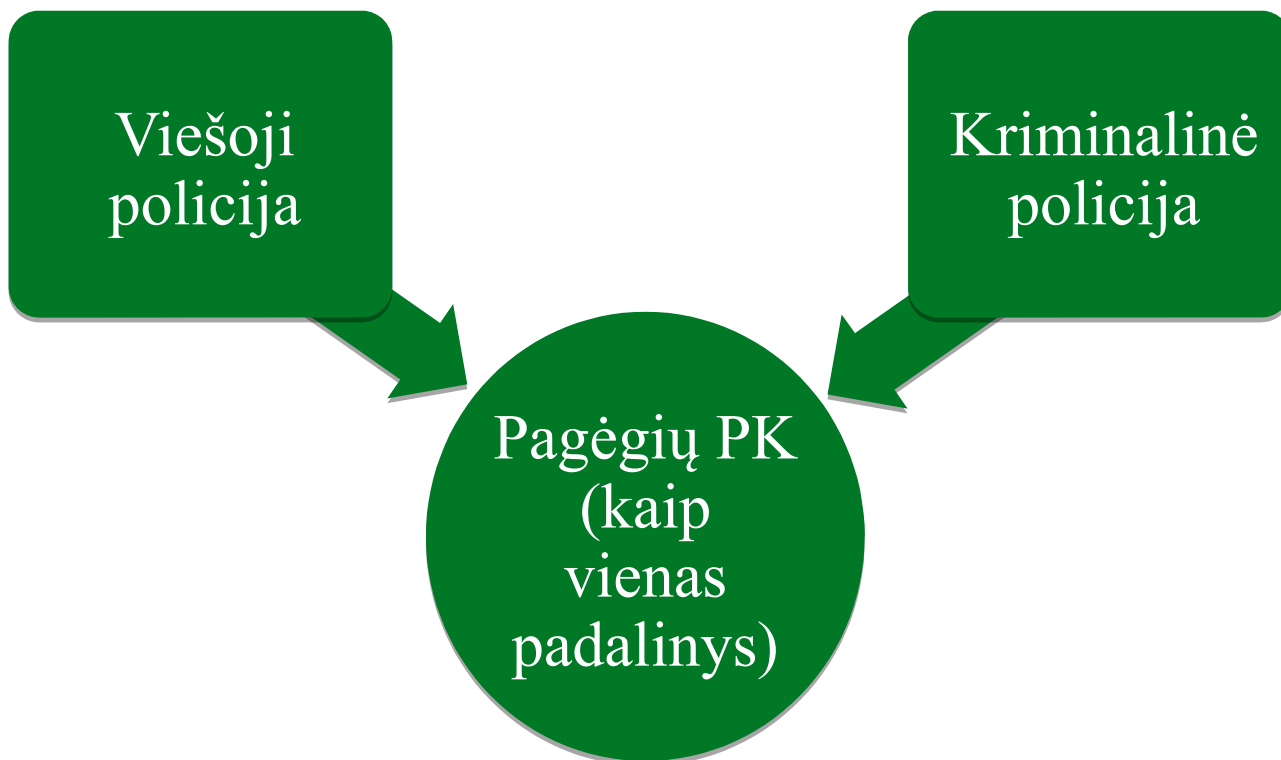

Operatyvesnis reagavimas

Efektyvesnis ir greitesnis tyrimas

Racionalesnis darbo organizavimas

STRUKTŪRA

Pakeitimai nevyksta: specializuotuose kriminalinės policijos padaliniuose ir Operatyvaus valdymo skyriuje.

STRUKTŪRA PAGĖGIUOSE

FUNKCIJOS

Veiklos skyrius

- Tiria aiškias NV;
- 50-70 proc. laiko dirba teritorijoje;
- Tiria skundus, IT;
- Vykdo administracinę teiseną;
- Priskirtoje teritorijoje reaguoja į įvykius, patruliuoja, teikia pagalbą.