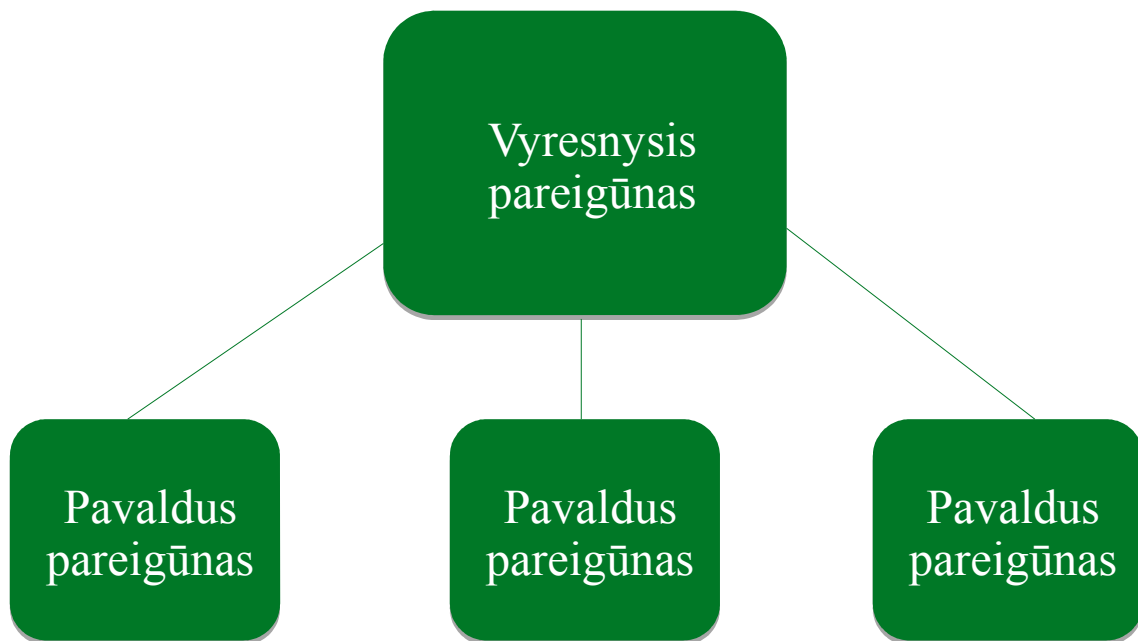

Operatyvesnis reagavimas

Efektyvesnis ir greitesnis tyrimas

Racionalesnis darbo organizavimas

STRUKTŪRA

Pakeitimai nevyksta: specializuotuose kriminalinės policijos padaliniuose ir Operatyvaus valdymo skyriuje.

STRUKTŪRA PAGĖGIUOSE

FUNKCIJOS

Veiklos skyrius

- Tiria aiškias NV;
- 50-70 proc. laiko dirba teritorijoje;
- Tiria skundus, IT;
- Vykdo administracinę teiseną;
- Priskirtoje teritorijoje reaguoja į įvykius, patruliuoja, teikia pagalbą.

- Bendruomenės pareigūnai.
- Licencijavimo grupė (Tauragė).

Reagavimo skyrius

- Reaguoja į pranešimus;
- Pradedą IT;
- Pradedą ir baigia neaiškius IT;
- Patruliuoja, teikia pagalbą.

VEIKLOS GRUPĖ

Vyresnysis pareigūnas: